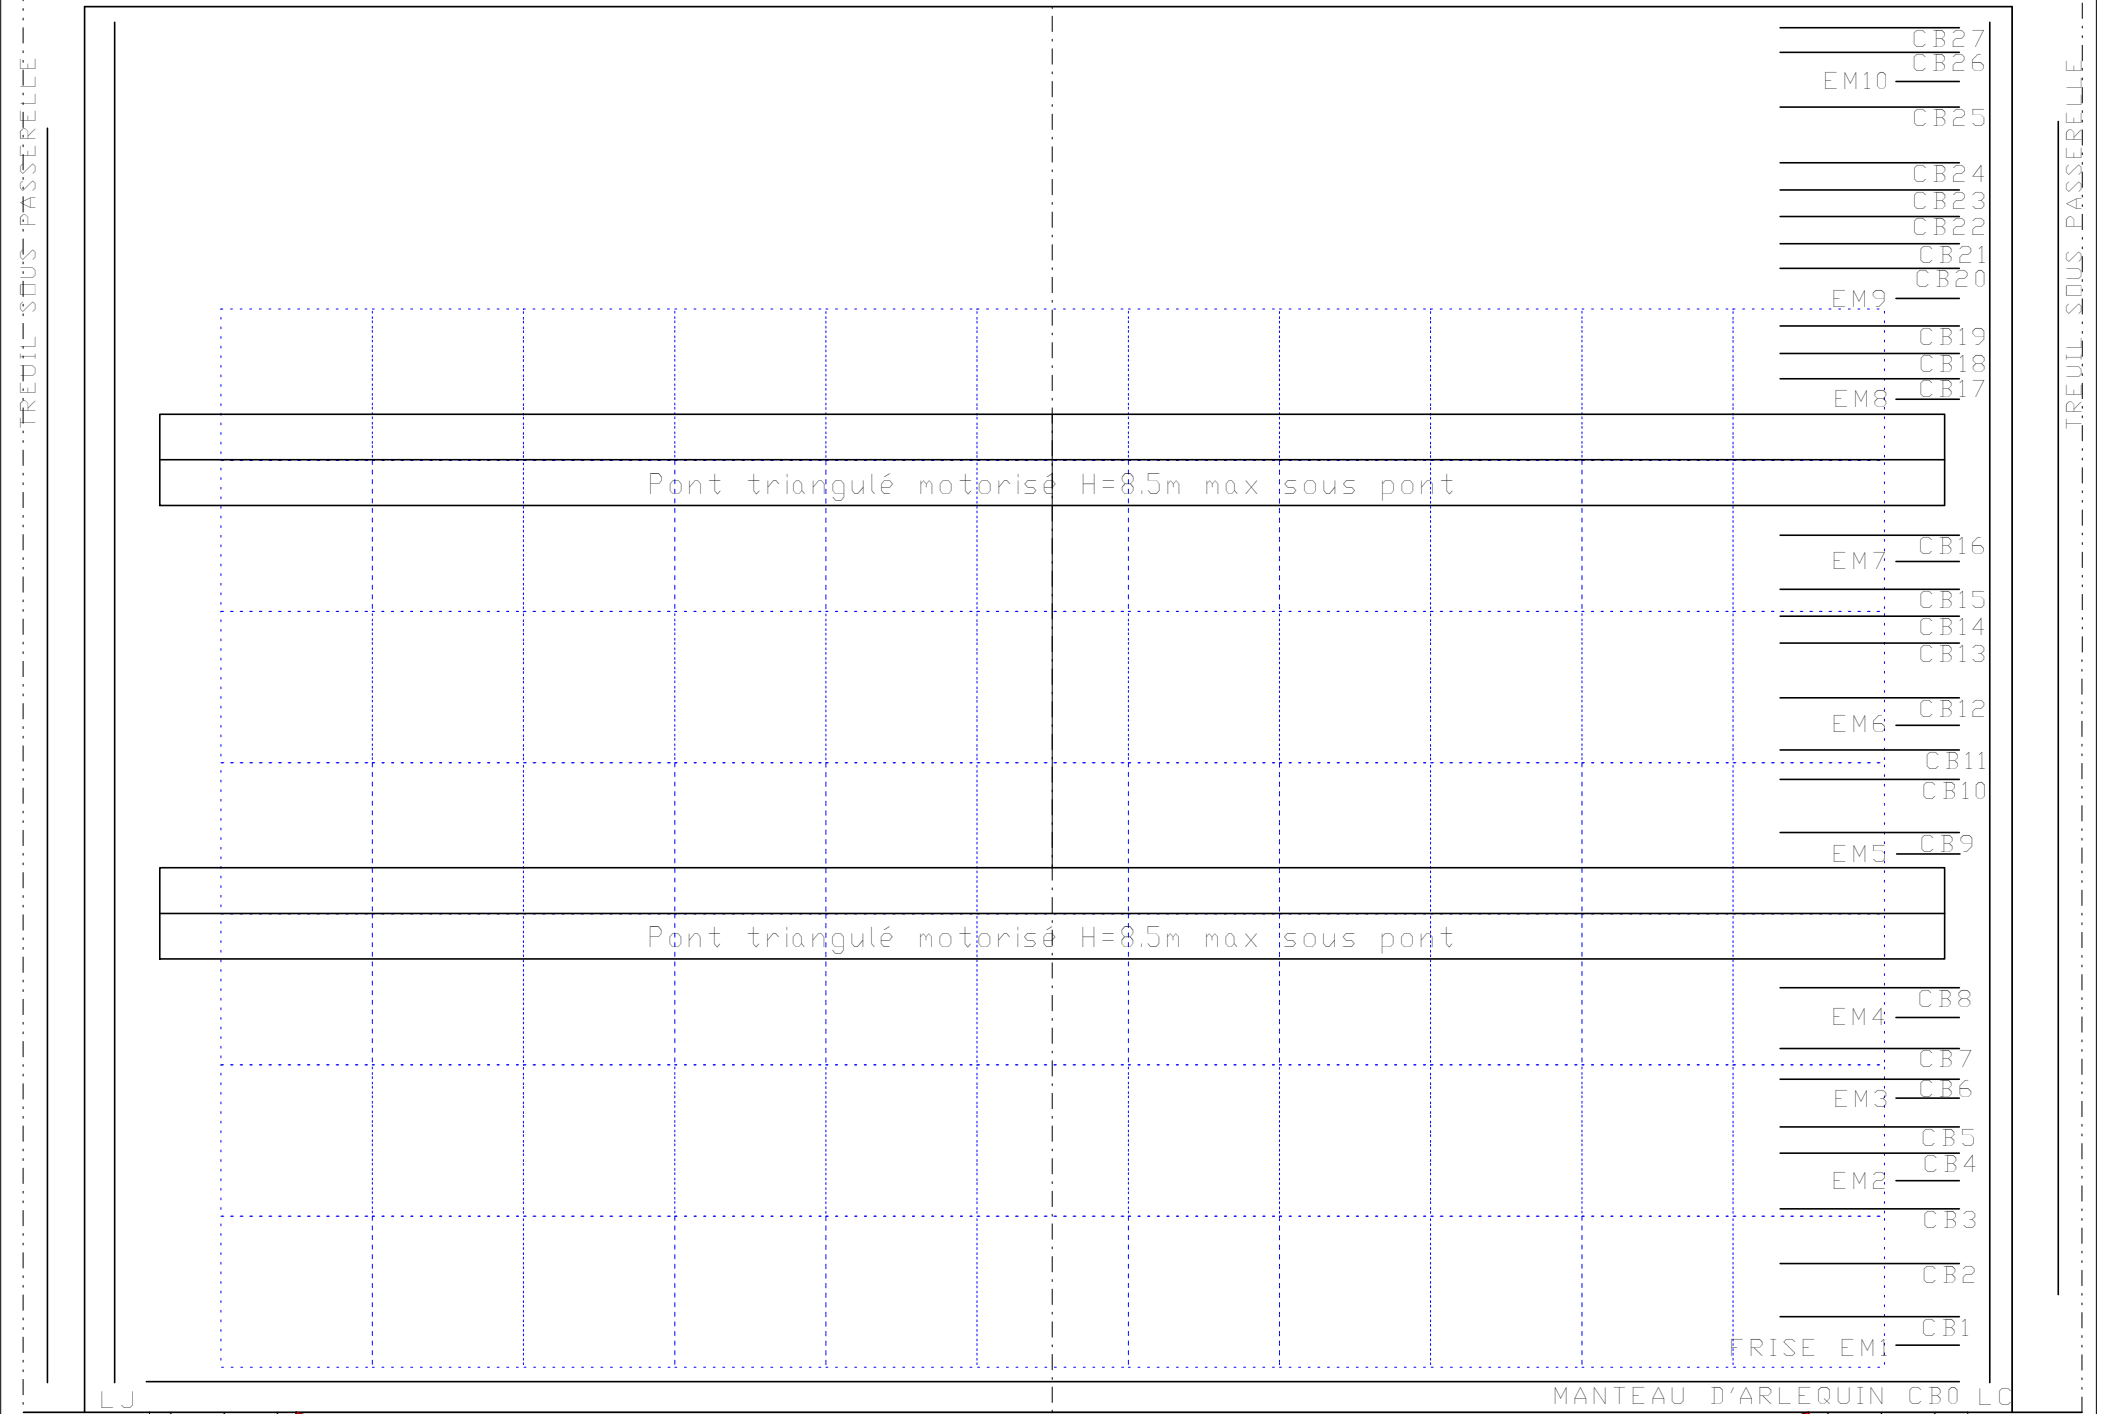

HAUTEUR SOUS PASSERELLE = 4.5M

TREUIL SOUS PASSERELLE

OUVERTURE DU CADRE 10M

NEZ DE SCENE

FOSSE D'ORCHESTRE

1ER RANG

# Théâtre d'Arles

Plan de masse plateau avec arrière-scène échelle 1/50ème mise à jour 01/12/2013