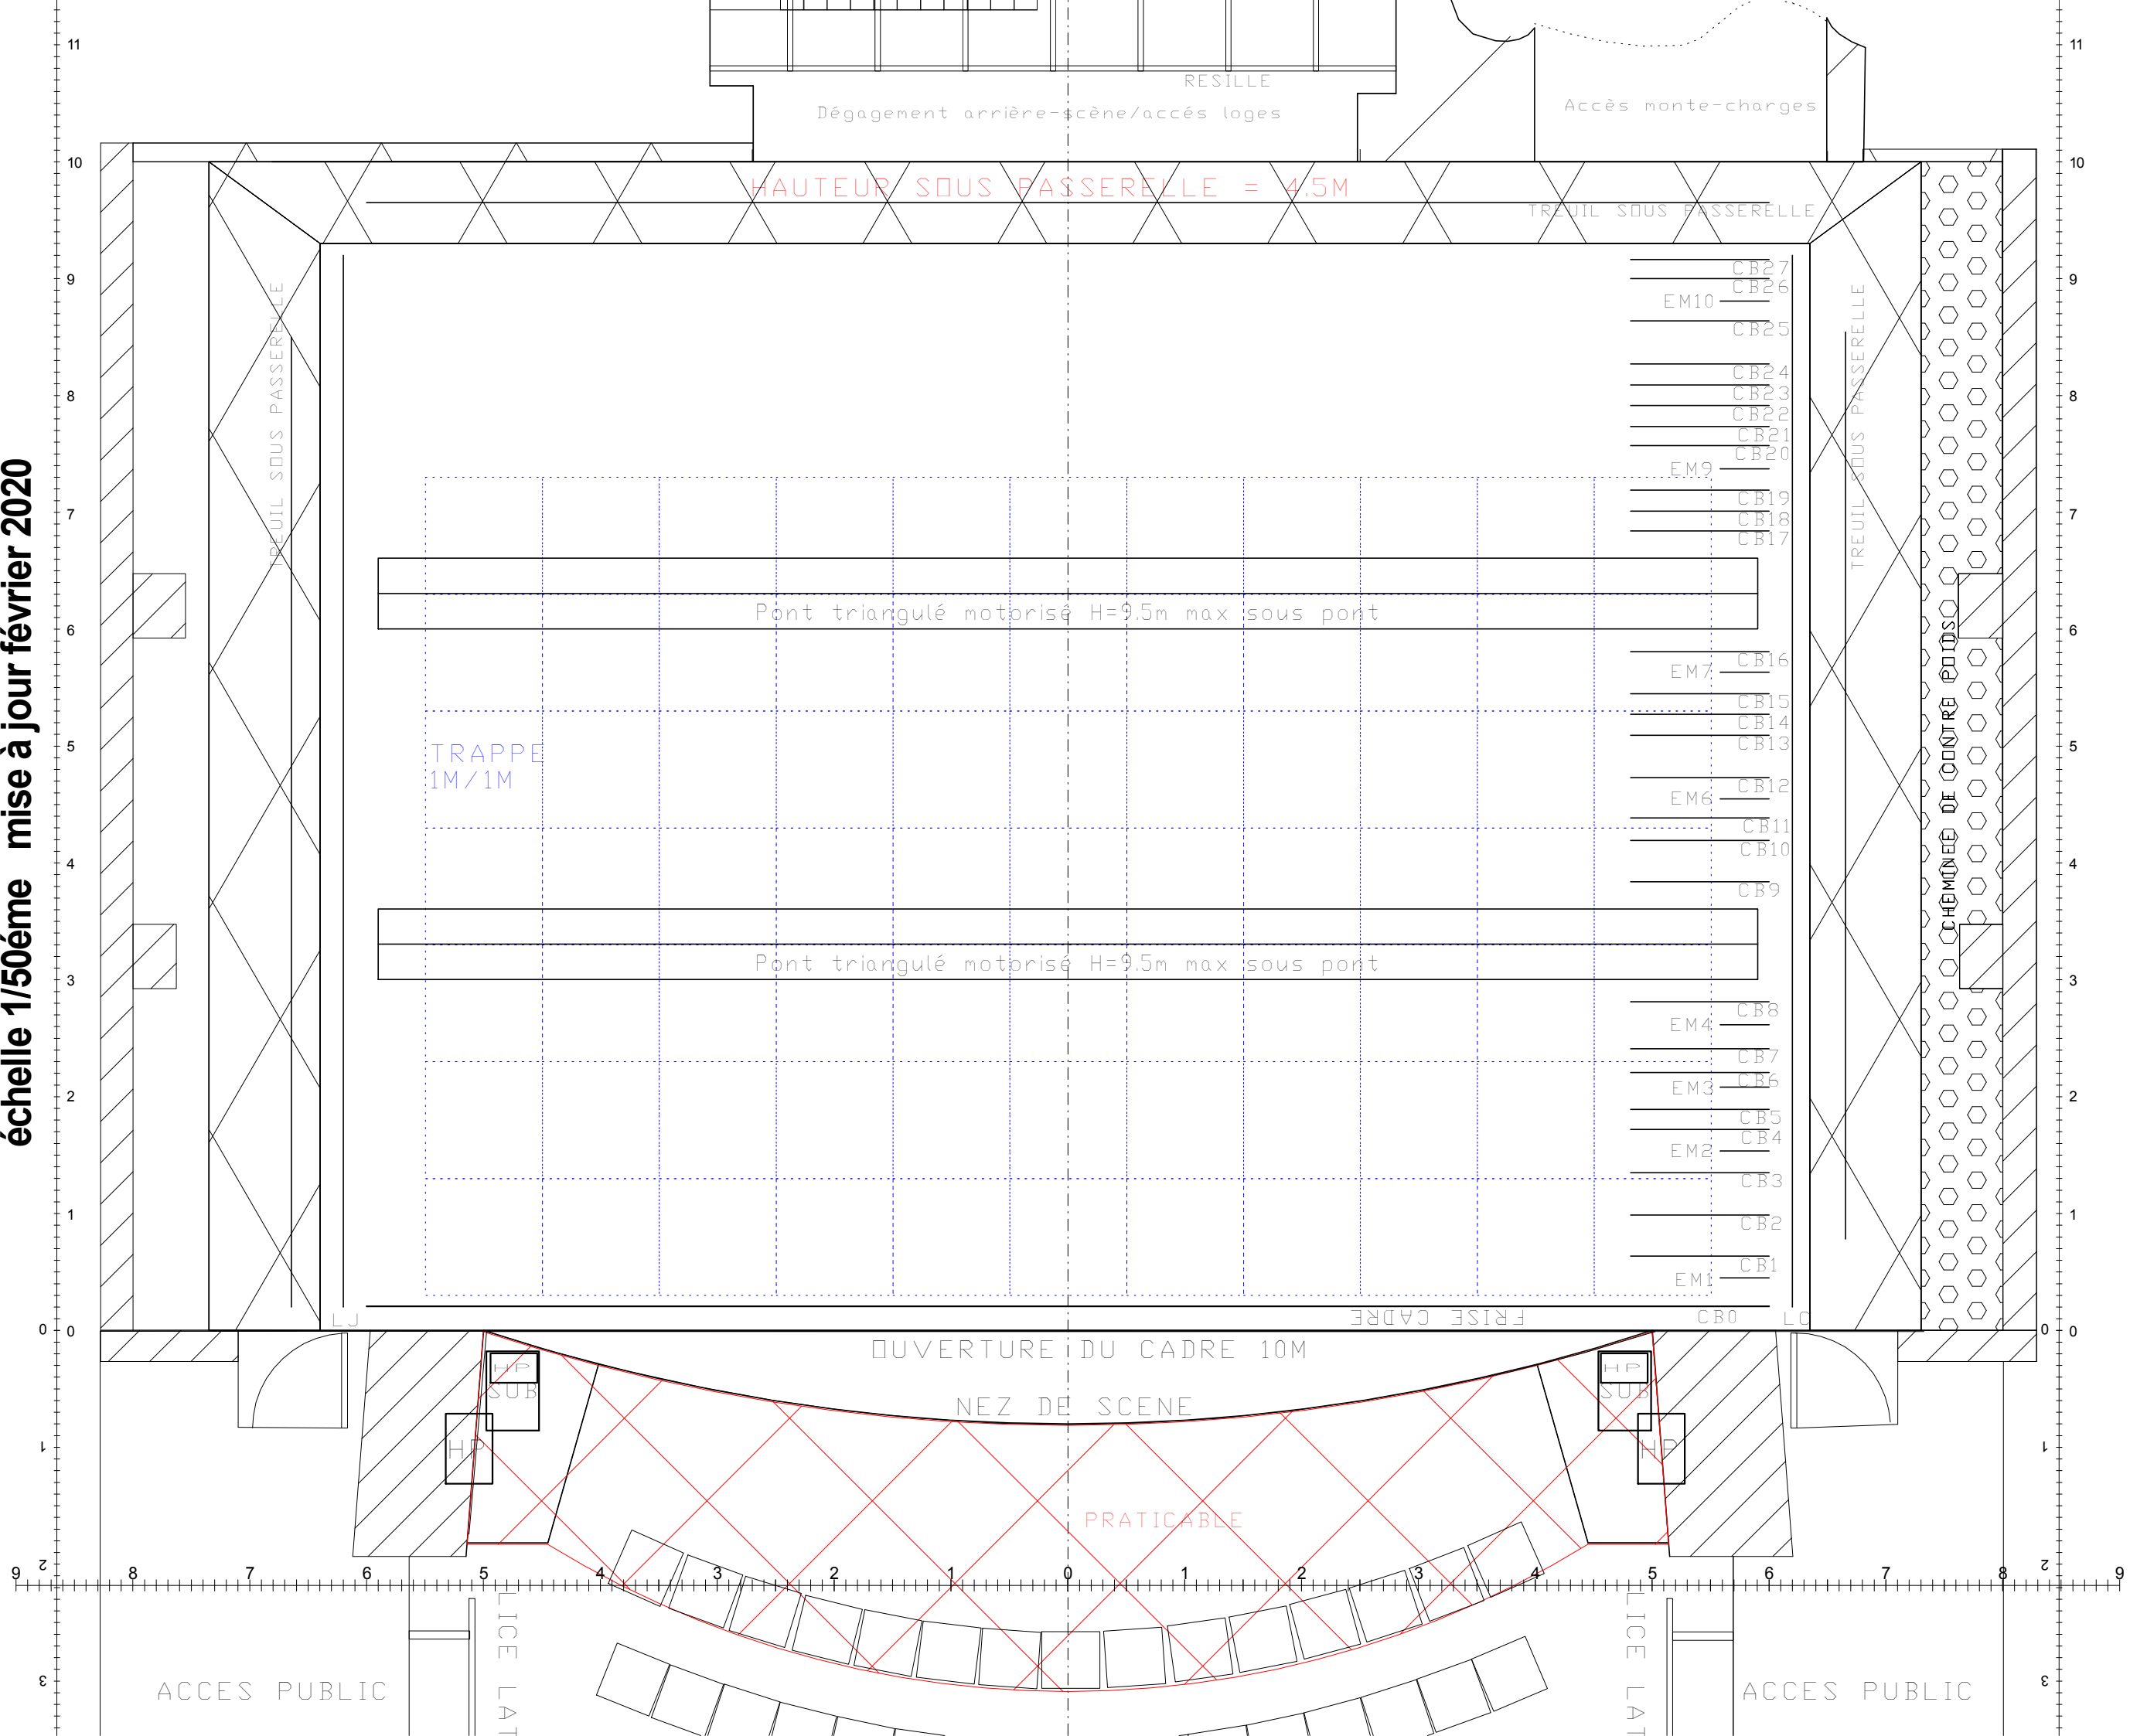

Théâtre d'Arles

échelle 1/50ème mise à jour février 2020

VUE DE DESSUS